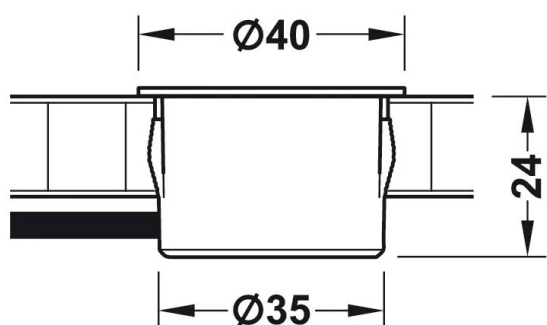

STATION DE CHARGE2 USB ROND

■ BLANC DIAM 35/PREVOIR AFL073/TRANSFO 12V

Réf. : AFL071

Page catalogue : 1104

Vendu par

1

10

Destiné pour montage dans un meuble, charge deux smartphones ou tablettes simultanément.
Maximum 2 A pour les deux ports USB.
Alimentation 12 V.
ø encastrement 35 mm