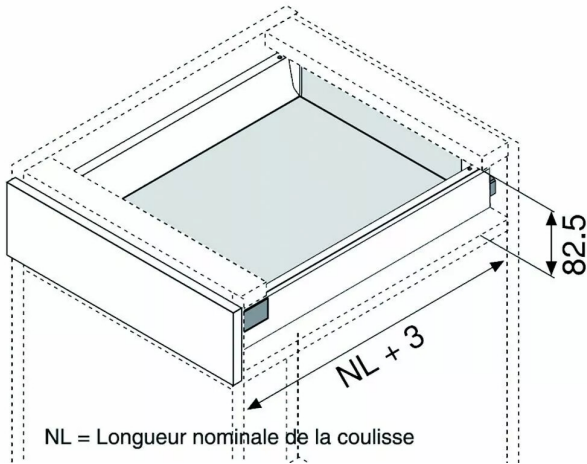

KIT TIR.30KG INTIVO NOIR HT N/550MM

Réf. : TBX070

Page catalogue : 867

Vendu par

1

1 kit tiroir comprend :

- 1 paire de côtés de tiroir
- 1 paire de coulisses sortie totale BLUMOTION ou TIP-ON BLUMOTION
- 1 paire d'adaptateurs dos agglo.

Kit tiroir noir terra avec coulisses BLUMOTION 30 kg

Référence fournisseur

LOT SETI

Longueur nominale (NL) 550 mm

prévoir 2 attaches- façade par tiroir vendues séparément.