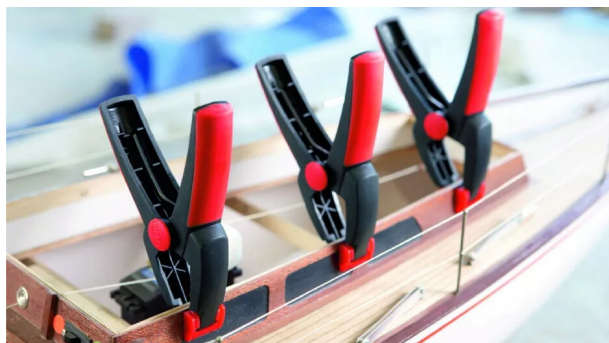

# PINCE A RESSORT SERRAGE 75 S 70MM XC7

Réf. : BES070

Page catalogue : 1562

Vendu par

Légères et maniables, ces pinces à ressort permettent des serrages d'une main.

Model XC - à crémaillère

Serrage 75 mm - saillie 70 mm