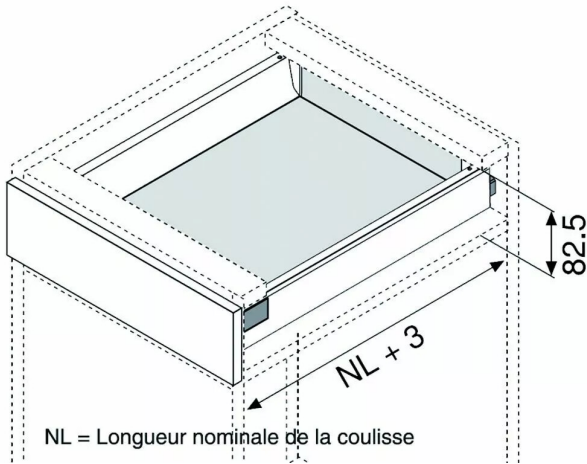

KIT TIR.30KG INTIVO NOIR HT N/500MM

Réf. : TBX069

Page catalogue : 867

Vendu par

1

1 kit tiroir comprend :

- 1 paire de côtés de tiroir
- 1 paire de coulisses sortie totale BLUMOTION ou TIP-ON BLUMOTION
- 1 paire d'adaptateurs dos agglo.

Kit tiroir noir terra avec coulisses BLUMOTION 30 kg

Référence fournisseur

LOT SETI

Longueur nominale (NL) 500 mm

prévoir 2 attaches- façade par tiroir vendues séparément.