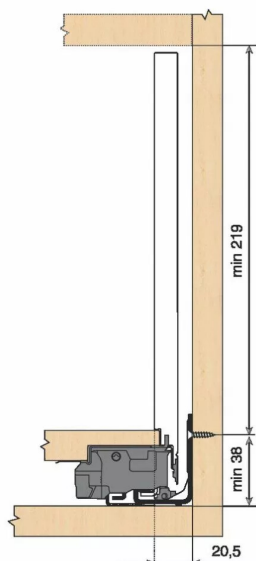

KIT LEG TIPON/BLM 70KG F/600/IN

Réf. : LTB169

Page catalogue : 867

Vendu par

1

Tiroir à bords droits et fins épaisseur 12,8 mm montés sur coulisses invisibles extra-plates. Coulissement extra-léger. Amortissement BLUMOTION à la fermeture.

Versions TIP-ON et TIP-ON BLUMOTION pour solutions sans poignées.

Tiroir F : hauteur côté = 241 mm.

Cote d'encastrement 257 mm.

Composition du kit :

1 paire de côtés de tiroir.

1 paire de coulisses.

1 paire d'adaptateurs dos agglo.

POINTS FORTS

inox anti-traces.

Kit tiroir inox avec coulisses TIP-ON BLUMOTION 70 kg

Longueur nominale (NL) 600 mm

prévoir 6 attaches-façade par tiroir vendues séparément.