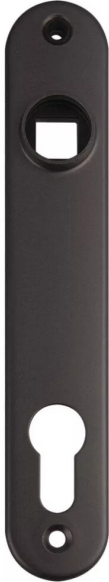

## ■ PLAQUE PROP.STAND.ALU NR EA92 X2

**LOCINOX**

Réf. : LOC569

Page catalogue : 86

Vendu par

1

2

En aluminium.  
Entraxe 92 mm.

Clé I

Noir 9005