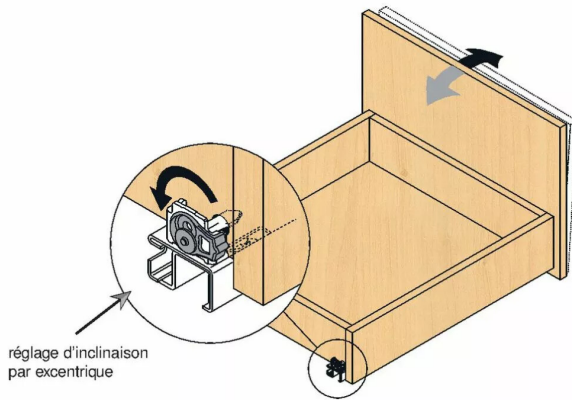

COUL.TANDEM BOIS 30K S.PARTI. 550MM BLUMOTION INTEGRE

Réf. : BLU969

Page catalogue : 870

Vendu par

1

12

Longueur 550 mm

Charge dynamique de 30 kg

Réf. 550H5500B TANDEM MP ZN - 060

Prévoir un boîtier droit : BLU 333 et un boîtier gauche : BLU 334.