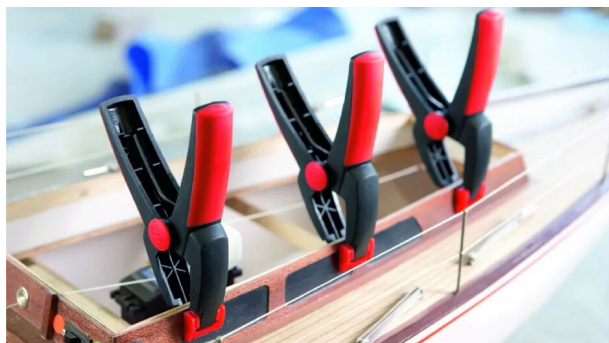

# PINCE A RESSORT SERRAGE 50 S 50MM XC5

Réf. : BES069

Page catalogue : 1562

Vendu par

Légères et maniables, ces pinces à ressort permettent des serrages d'une main.

Model XC - à crémaillère

Serrage 50 mm - saillie 55 mm