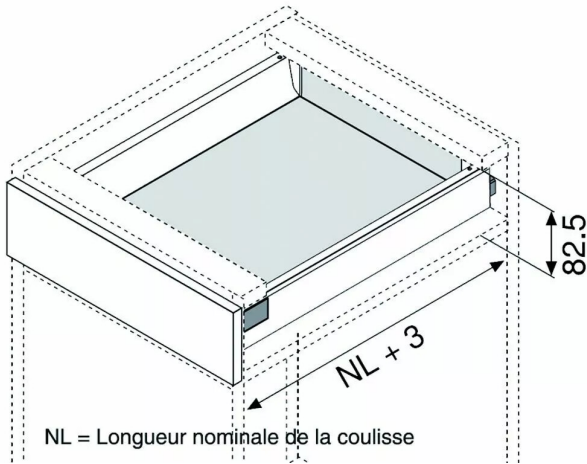

KIT TIR.30KG INTIVO NOIR HT N/450MM

Réf. : TBX068

Page catalogue : 867

Vendu par

1

1 kit tiroir comprend :

- 1 paire de côtés de tiroir
- 1 paire de coulisses sortie totale BLUMOTION ou TIP-ON BLUMOTION
- 1 paire d'adaptateurs dos agglo.

Kit tiroir noir terra avec coulisses BLUMOTION 30 kg

Référence fournisseur

LOT SETI

Longueur nominale (NL) 450 mm

prévoir 2 attaches-façade par tiroir vendues séparément.