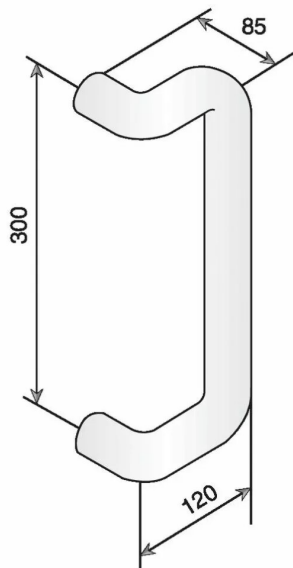

## ■ POIGNEE D.34 EA300 STG87 GRIS 67

Réf. : NOR168

Page catalogue : 280

Vendu par

En nylon avec noyau continu en acier anticorrosif.

<b>Fixation</b>	Percage
Entraxe 300 mm - modèle STG87	
<b>Finition</b>	Manhattan 67

Poignée percée et filetée.