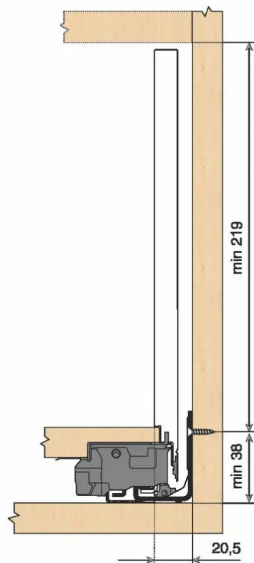

KIT LEGRA TIP-ON 70KG F/600/NR

Réf. : LGT168

Page catalogue : 867

Vendu par

1

Tiroir à bords droits et fins épaisseur 12,8 mm montés sur coulisses invisibles extra-plates. Coulissement extra-léger. Amortissement BLUMOTION à la fermeture. Versions TIP-ON et TIP-ON BLUMOTION pour solutions sans poignées.

Tiroir F : hauteur côté = 241 mm.

Cote d'encastrement 257 mm.

Composition du kit :

1 paire de côtés de tiroir.

1 paire de coulisses.

1 paire d'adaptateurs dos agglo.

Kit tiroir noir terra avec coulisses TIP-ON 70 kg

Longueur nominale (NL) 600 mm

prévoir 6 attaches-façade par tiroir vendues séparément.