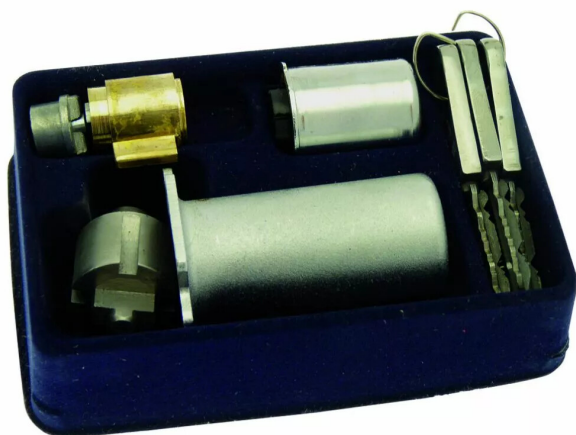

JEU CYLINDRES D26/30MM

SUPERSURETE A BILLE POUR SERRURE MULTIPONTS

Réf. : BRI768

Page catalogue : 25

Vendu par

1

Protection contre la reproduction. Equipé de gorges à ancrage gênant l'ouverture par crochetage. Présence d'une pastille en acier carbonitruré en face avant. Gênant la progression du perçage. Rotor en polyacétal réduisant l'usure de l'ensemble. Livré avec carte personnelle et 3 clés.

Jeu de 2 cylindres pour serrures multipoints - séries 1000 et 1100

Finition

ø 26 et ø 30 mm