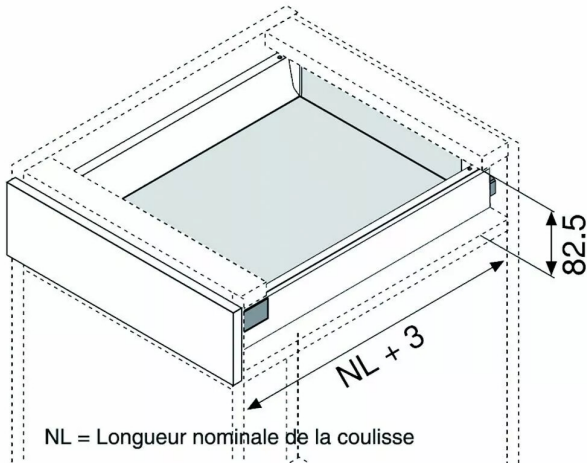

KIT TIR.30KG INTIVO NOIR HT N/400MM

Réf. : TBX067

Page catalogue : 867

Vendu par

1

1 kit tiroir comprend :

- 1 paire de côtés de tiroir
- 1 paire de coulisses sortie totale BLUMOTION ou TIP-ON BLUMOTION
- 1 paire d'adaptateurs dos agglo.

Kit tiroir noir terra avec coulisses BLUMOTION 30 kg

Référence fournisseur

LOT SETI

Longueur nominale (NL) 400 mm

prévoir 2 attaches-façade par tiroir vendues séparément.