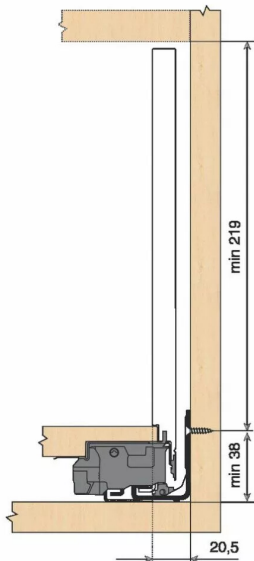

## KIT LEG TIPON/BLM 70KG F/500/IN

Réf. : LTB167

Page catalogue : 867

Vendu par

1

Tiroir à bords droits et fins épaisseur 12,8 mm montés sur coulisses invisibles extra-plates. Coulissement extra-léger. Amortissement BLUMOTION à la fermeture. Versions TIP-ON et TIP-ON BLUMOTION pour solutions sans poignées.

Tiroir F : hauteur côté = 241 mm.

Cote d'encastrement 257 mm.

Composition du kit :

1 paire de côtés de tiroir.

1 paire de coulisses.

1 paire d'adaptateurs dos agglo.

### POINTS FORTS

inox anti-traces.

Kit tiroir inox avec coulisses TIP-ON BLUMOTION 70 kg

Longueur nominale (NL) 500 mm

**prévoir 6 attaches-façade par tiroir vendues séparément.**