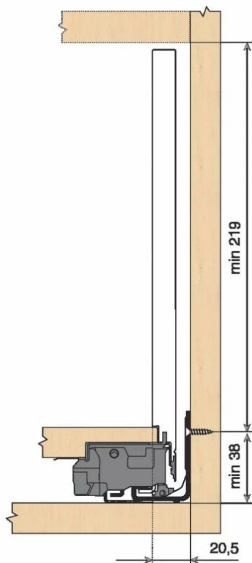

## KIT LEGRA TIP-ON 70KG F/550/NR

Réf. : LGT167

Page catalogue : 867

Vendu par

1

Tiroir à bords droits et fins épaisseur 12,8 mm montés sur coulisses invisibles extra-plates. Coulissement extra-léger. Amortissement BLUMOTION à la fermeture. Versions TIP-ON et TIP-ON BLUMOTION pour solutions sans poignées.

Tiroir F : hauteur côté = 241 mm.

Cote d'encastrement 257 mm.

Composition du kit :

1 paire de côtés de tiroir.

1 paire de coulisses.

1 paire d'adaptateurs dos agglo.

Kit tiroir noir terra avec coulisses TIP-ON 70 kg

Longueur nominale (NL) 550 mm

**prévoir 6 attaches-façade par tiroir vendues séparément.**