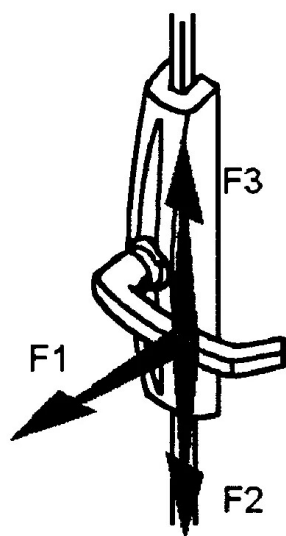

CREMONE DUALIS NOIRE BOITE DE 4 SANS TRINGLE

Réf. : CDS567

Page catalogue : 121

Vendu par

Crémones livrées sans tringle de 1150 et 1250 mm.
Avec vis de fixation cachées, 3 guides de tringles,
1 jeu de cales, 1 gâche haute et 1 gâche de sol (visserie de pose non fournie). Manœuvre par béquille à 90° avec indicateur visuel de position (rouge pour fermé / vert pour ouvert).
La Dualis est systématiquement fournie en main gauche.
Changement de main, simple et rapide.
Existe en modèle encastré.

Cotes du boîtier central en mm :
haut. 235, larg. 41, saillie 87.
Entraxes de fixation : 3 possibilités
1) 86 mm (2 vis axiales)
2) 195 x 27 mm (4 vis aux extrémités)
3) 196 x 22 mm (4 vis aux extrémités).
Certification CE 0333.

Boîtier en zamak - jeu de 4 sans tringle

Finition

Noir

Informations complémentaires

Méta keywords Crémone / Poignée Rotative / Dualis / LA CROISEE D.S