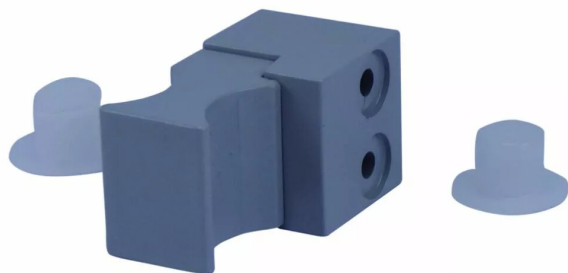

■ VERROU FIXATION LATÉRALE 6218 ARG.

Réf. : CDS067

Page catalogue : 225

Vendu par

Verrou de condamnation pour petits coulissants et châssis de doublage (y compris bouchons). En aluminium anodisé ou laqué.

Réf. 6218 - HP = 9,5 mm

Finition Argent

Informations complémentaires

Méta keywords Verrou Latérale / Fixation / LA CROISÉE D.S