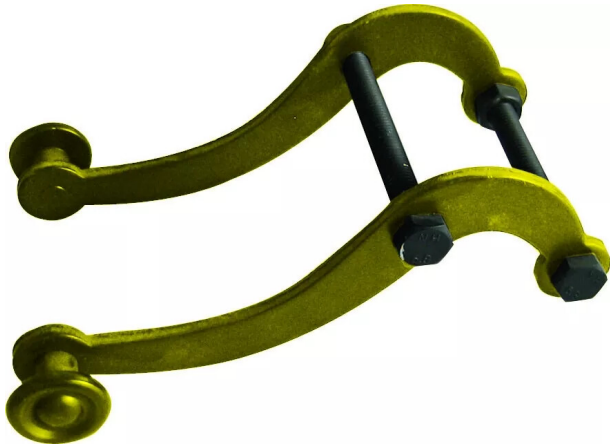

## ■ Bride de portail à bascule BBR Zinguée - TORBEL

Réf. : AT5067

Vendu par

Bride de portail pour fermeture à bascule.

Pour portail.

### Informations complémentaires

Longueur : 185 mm

Largeur : 106 mm

Pour épaisseur de portail maxi : 80 mm