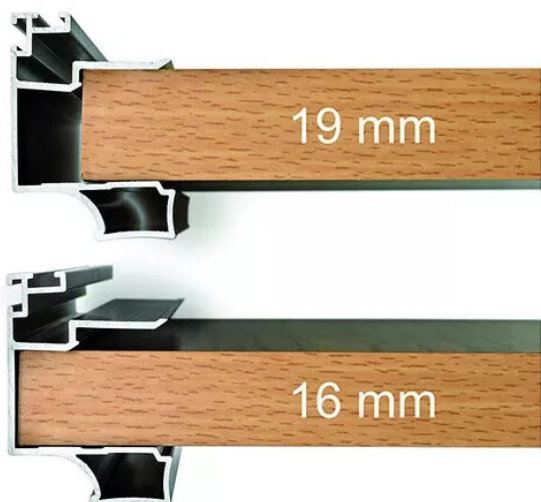

POIGNEE PROFIL ARGENT PROLUX 5,14ML

Réf. : PLA066

Page catalogue : 794

Vendu par

Profils alu.

POINTS FORTS

possibilité d'utiliser du panneau de 19 mm ou 16 mm d'épaisseur. Si miroir : utiliser un panneau de 15 mm d'épaisseur avec un miroir de 4 mm.

Finition Argent
Profil poignée - longueur 5,14 m