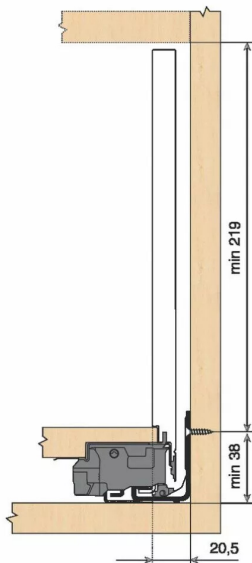

KIT LEGRA TIP-ON 70KG F/500/NR

Réf. : LGT166

Page catalogue : 867

Vendu par

1

Tiroir à bords droits et fins épaisseur 12,8 mm montés sur coulisses invisibles extra-plates. Coulissement extra-léger. Amortissement BLUMOTION à la fermeture. Versions TIP-ON et TIP-ON BLUMOTION pour solutions sans poignées.

Tiroir F : hauteur côté = 241 mm.

Cote d'encastrement 257 mm.

Composition du kit :

1 paire de côtés de tiroir.

1 paire de coulisses.

1 paire d'adaptateurs dos agglo.

Kit tiroir noir terra avec coulisses TIP-ON 70 kg

Longueur nominale (NL) 500 mm

prévoir 6 attaches-façade par tiroir vendues séparément.