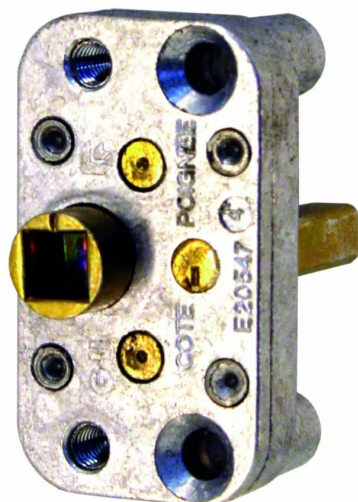

# RENOI FOUIL. G-20543-03-0-0 REHAU INOUSIC-PLACTIVAL-SOCREDIS

Réf. : FER266

Page catalogue : 203

Vendu par

**Profil** Inoustic - Plastival - Rehau - Socredis  
**Entraxe de fixation** 13,5 mm  
**Référence** G-20543-03-0-0  
**Center line**