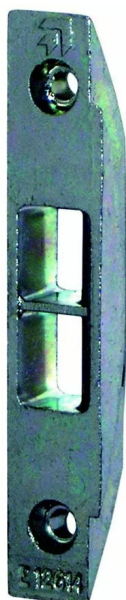

GACHE DE TRINGLE AXE A 9

Réf. : FER066

Page catalogue : 182

Vendu par

* jeu de 4 mm. ** jeu de 12 mm.

Profil A toupiller *

Bois - double

Dimensions 90 x 16 x 11

Réf. E-12614-00-0-1