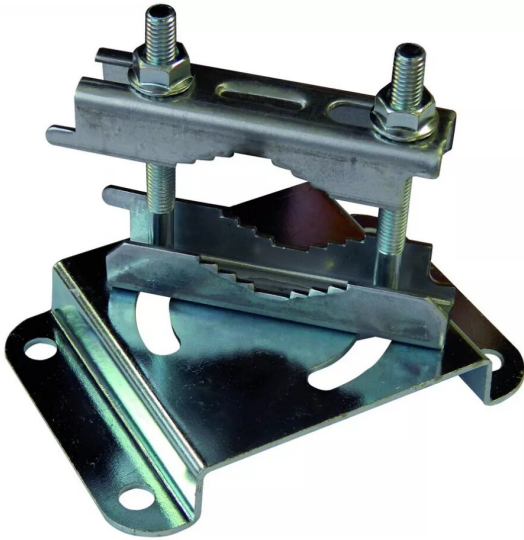

■ Fixation de poutre orientable - EVICOM

EVICOM

Réf. : EVI166

Page catalogue : 2856

Vendu par

1

Fixation de poutre orientable de 0 à 90°.

Pour mâts ø 25 à 50