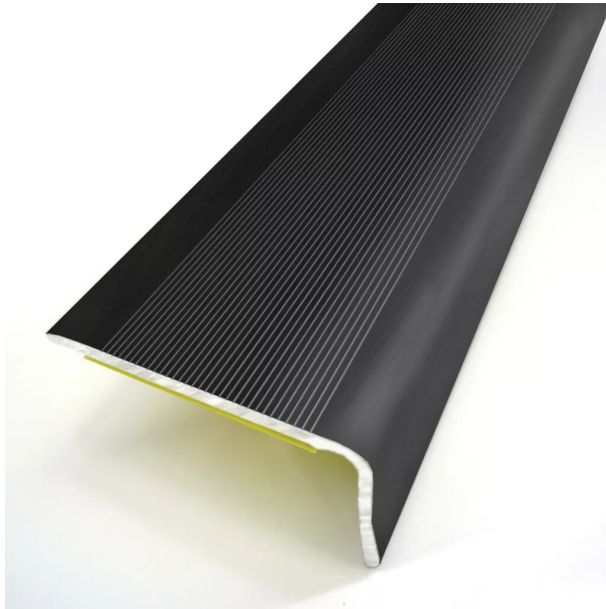

**NEZ MARCHE STRIE ALU 6V L.3.00M NR
METALIQUE 6V ADH.**

Réf. : DIN066

Page catalogue : 758

Vendu par

Alu anodisé
Trafic tertiaire.

Noir - 36 x 24 x 2 mm - long. 3 m - à coller

**Vis non fournies. Pour la finition alu laqué
noir, commander notre référence de vis DIN
047.**