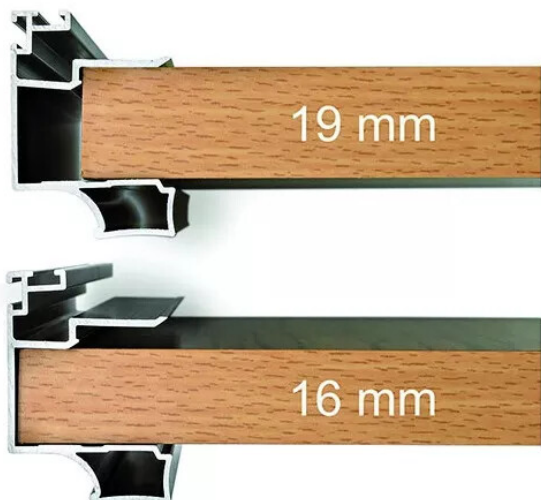

■ POIGNEE PROFIL BLANC PROLUX 5,14ML

Réf. : PLA065

Page catalogue : 794

Vendu par

Profils alu.

POINTS FORTS

possibilité d'utiliser du panneau de 19 mm ou 16 mm d'épaisseur. Si miroir : utiliser un panneau de 15 mm d'épaisseur avec un miroir de 4 mm.

Finition Blanc

Profil poignée - longueur 5,14 m