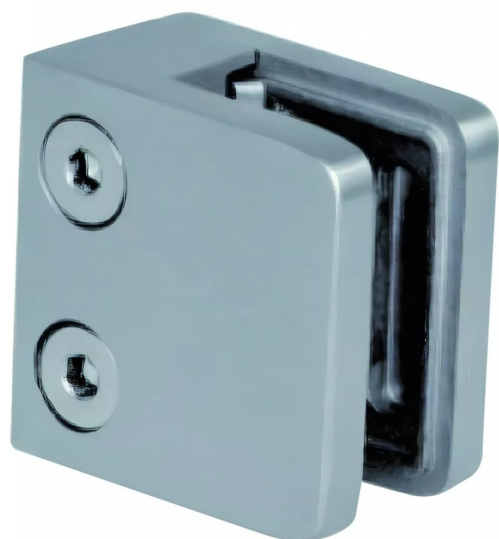

## **PINCE PLATE VERRE 8,00 INOX 316-21**

Réf. : DES165

Page catalogue : 743

Vendu par

4

Pince plate - T = 8 mm

**Réf.**

GC045.000.263VF

Pour verre classique. Vendu par 4.

Inox 316 - modèle 01