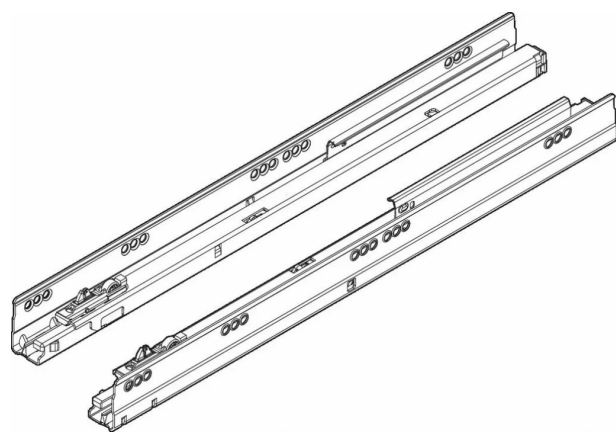

COUL.TANDEMBOX TIP/BLU 65 KG 650 MM

Réf. : BLM065

Page catalogue : PCAT

Vendu par

1

6

TIP-ON BLUMOTION réunit les avantages de l'assistance mécanique à l'ouverture TIP-ON et de l'amortissement éprouvé BLUMOTION.

Une simple pression déclenche l'ouverture mécanique TIP-ON, et BLUMOTION assure une fermeture douce et silencieuse.

Points forts : Système entièrement mécanique, jeu de façade minimal de 2.5 mm, grande zone de déclenchement, montage facile et sans outil, réglage quadridimensionnel, possibilité d'ouvrir en tirant ou de fermer en poussant.

Attention : Pour une fonction optimale d'ouverture et de fermeture, il est important d'utiliser l'unité TIP-ON BLUMOTION adapté à la charge et à la longueur nominale du tiroir.

Force 65 kg dynamique

650 mm