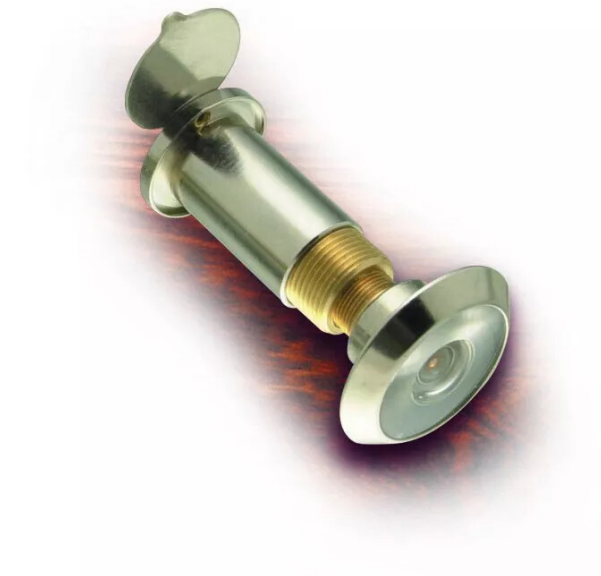

JUDAS STOP 2000 200° NICKELE 37/85

Réf. : AT5065

Vendu par

Finitions : nickelé ou doré
Angle : 200°

Finition Nickelé