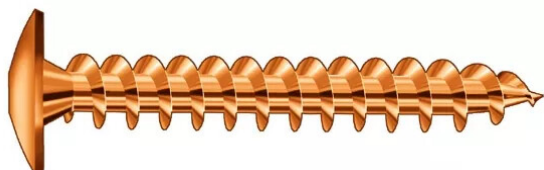

**Empreinte Torx T30 en acier bichromaté -
VISWOOD**

Réf. : ING064

Page catalogue : 1165

Vendu par

ø mm 6
L mm 120
Acier
bichromaté