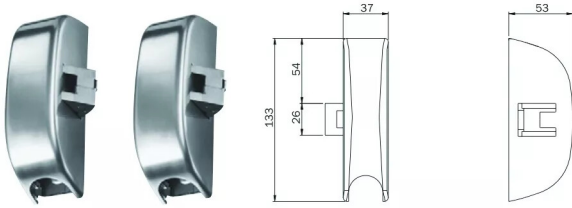

JEU DE PENE LAT CF IDEA ENDURANCE GRIS

Réf. : CAV664

Page catalogue : 115

Vendu par

1

5

Paire de pènes dormant finition Endur4nce pour anti-panique "IDEA Base".

Pêne dormant en acier inox autobloquant, apte pour portes COUPE-FEU.

Gâches fourni. Vis de fixation fournies.

Finition gris Endur4nce

Fermeture latérale supérieure et inférieure