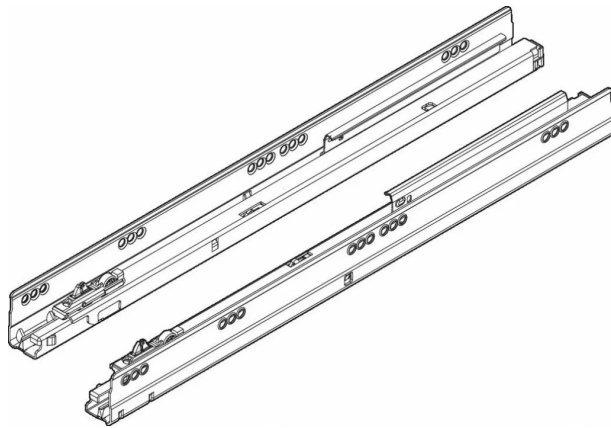

COUL.TANDEMBOX TIP/BLU 65 KG 600 MM

Réf. : BLM064

Page catalogue : PCAT

Vendu par

1

6

TIP-ON BLUMOTION réunit les avantages de l'assistance mécanique à l'ouverture TIP-ON et de l'amortissement éprouvé BLUMOTION.

Une simple pression déclenche l'ouverture mécanique TIP-ON, et BLUMOTION assure une fermeture douce et silencieuse.

Points forts : Système entièrement mécanique, jeu de façade minimal de 2.5 mm, grande zone de déclenchement, montage facile et sans outil, réglage quadridimensionnel, possibilité d'ouvrir en tirant ou de fermer en poussant.

Attention : Pour une fonction optimale d'ouverture et de fermeture, il est important d'utiliser l'unité TIP-ON BLUMOTION adapté à la charge et à la longueur nominale du tiroir.

Force 65 kg dynamique

600 mm