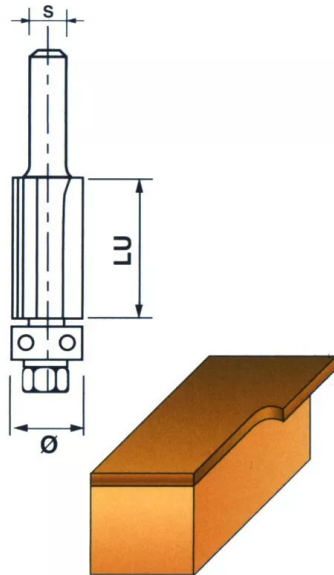

MECHE AFFLEUREUSE DTE HM Q8MM D12,7 2 COUPES AVEC GUIDE A BILLES

Réf. : BLA164

Page catalogue : 1799

Vendu par

Ø mm

L mm

2 coupes - avec guide à billes

Permet de suivre un plan chantourné avec des angles serrés.

Queue Ø 8 mm

12
25