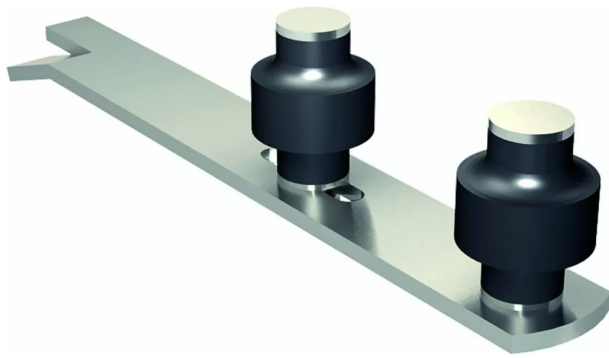

■ GUIDE REGLABLE SCELL HORIZ 1092

Réf. : MAN063

Page catalogue : 230

Vendu par

Réf. 1092

Guide à 2 olives nylon - réglable
scellement horizontal