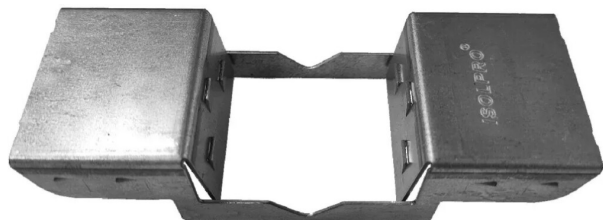

Raccord polyvalent Isolpro

Réf. : ISO263

Page catalogue : N999

Vendu par

20

Pièce en acier galvanisé pour fourrure 45 et 47.
Applications : pieds droits de combles aménagés,
encadrement de fenêtres de toit en combles aménagés, etc.