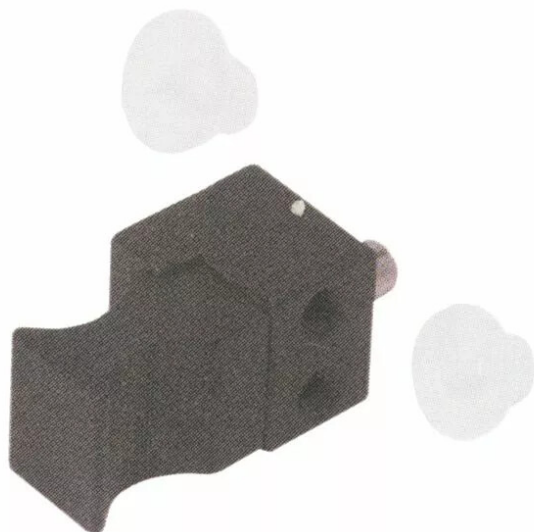

■ VERROU FIXATION LATÉRALE 6218 NOIR

Réf. : CDS063

Page catalogue : 225

Vendu par

Verrou de condamnation pour petits coulissants et châssis de doublage (y compris bouchons). En aluminium anodisé ou laqué.

Réf. 6218 - HP = 9,5 mm

Finition Noir

Informations complémentaires

Méta keywords Verrou Latérale / Fixation / LA CROISÉE D.S