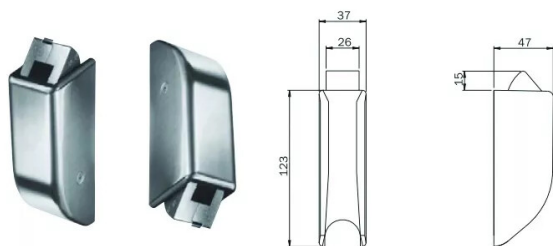

# JEU DE PENE HB CF IDEA ENDURANCE GRIS

Réf. : CAV663

Page catalogue : 115

Vendu par

1

5

Paire de pènes dormant finition Endur4nce pour anti-panique "IDEA Base".

Pêne dormant en acier inox autobloquant, apte pour portes COUPE-FEU.

Gâches fourni. Vis de fixation fournies.

Finition gris Endur4nce

Fermeture verticale haute et basse