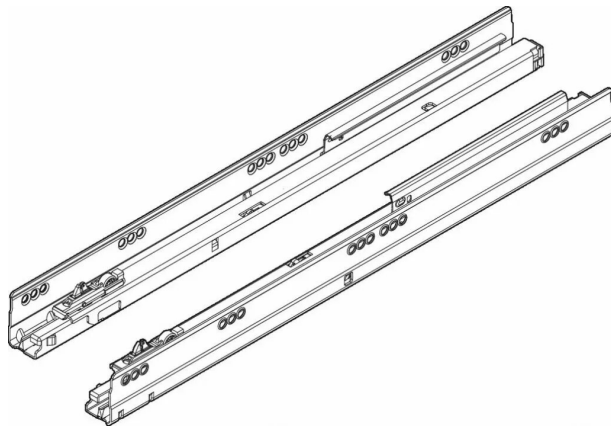

**COUL.TANDEMBOX TIP/BLU 65 KG 550
MM**

Réf. : BLM063

Page catalogue : PCAT

Vendu par

1

8

TIP-ON BLUMOTION réunit les avantages de l'assistance mécanique à l'ouverture TIP-ON et de l'amortissement éprouvé BLUMOTION.

Une simple pression déclenche l'ouverture mécanique TIP-ON, et BLUMOTION assure une fermeture douce et silencieuse.

Points forts : Système entièrement mécanique, jeu de façade minimal de 2.5 mm, grande zone de déclenchement, montage facile et sans outil, réglage quadridimensionnel, possibilité d'ouvrir en tirant ou de fermer en poussant.

Attention : Pour une fonction optimale d'ouverture et de fermeture, il est important d'utiliser l'unité TIP-ON BLUMOTION adapté à la charge et à la longueur nominale du tiroir.

Force 65 kg dynamique

550 mm