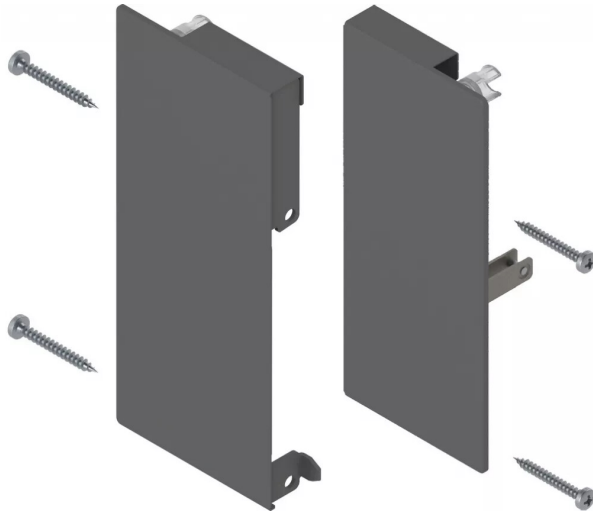

ATTACHE FACADE ANGLAISE K ORION VENDU A LA PAIRE

Réf. : MVX262

Page catalogue : 867

Vendu par

Tiroirs à bords droits intérieurs, épaisseur 15 à 20 mm.
Sur coulisse invisible en L. Coulissement extra léger,
amortissement Blumotion à la fermeture.
TIP-ON Blumotion pour solution sans poignée.
Tiroir N : hauteur côté = 129 mm.
Cote d'encastrement 146 mm.

Accessoires tiroir à l'anglaise

Attache façade - La paire