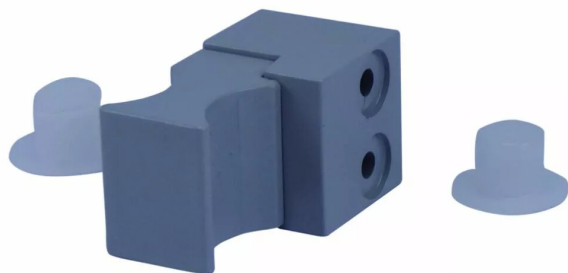

## ■ VERROU FIXATION LATÉRALE 6220 ARG.

Réf. : CDS062

Page catalogue : 225

Vendu par

Verrou de condamnation pour petits coulissants et châssis de doublage (y compris bouchons). En aluminium anodisé ou laqué.

Réf. 6220 - HP = 14,5 mm

**Finition** Argent