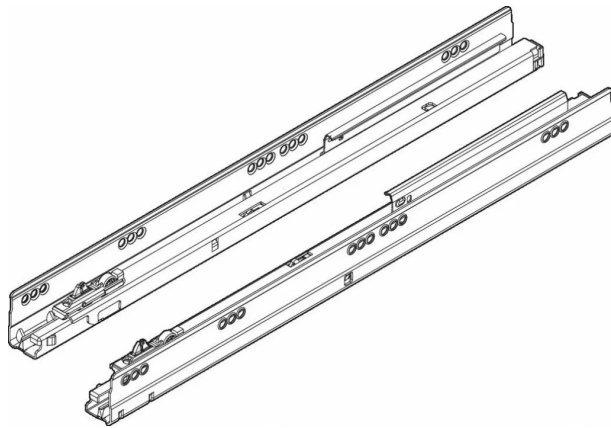

# COUL.TANDEMBOX TIP/BLU 65 KG 500 MM

Réf. : BLM062

Page catalogue : PCAT

Vendu par

1

8

TIP-ON BLUMOTION réunit les avantages de l'assistance mécanique à l'ouverture TIP-ON et de l'amortissement éprouvé BLUMOTION.

Une simple pression déclenche l'ouverture mécanique TIP-ON, et BLUMOTION assure une fermeture douce et silencieuse.

Points forts : Système entièrement mécanique, jeu de façade minimal de 2.5 mm, grande zone de déclenchement, montage facile et sans outil, réglage quadridimensionnel, possibilité d'ouvrir en tirant ou de fermer en poussant.

Attention : Pour une fonction optimale d'ouverture et de fermeture, il est important d'utiliser l'unité TIP-ON BLUMOTION adapté à la charge et à la longueur nominale du tiroir.

Force 65 kg dynamique

500 mm