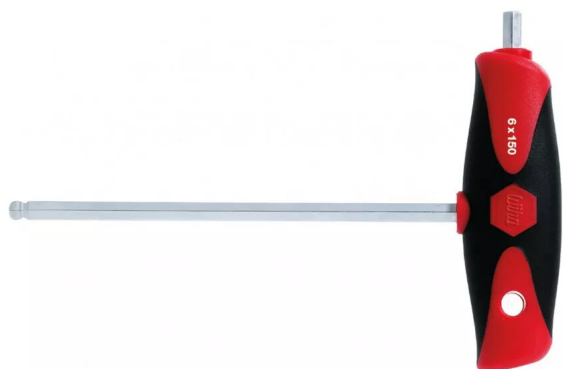

Outillage à main > Vissage > Clé mâle > Clé 6 pans Wiha en T

CLE MALE 6 PANS 10X150MM MANCHE T MANCHE CONFORT GRIP TETE SPHERIQUE

wiha
Tools that work for you

Réf. : AV2062

Vendu par

Six pans avec lame latérale, chromée mat.

Clé mâle 6 pans Wiha à manche en T ComfortGrip avec lame latérale est l'outil idéal pour transférer confortablement des couples élevés.

Conception ergonomique du manche pour une prise en main optimisée.

Moins de surfaces de pression et moins de sollicitation musculaire pour un meilleur confort de travail.

Lame latérale intégrée résiste aux sollicitations les plus sévères grâce à la lame continue et permet de serrer et desserrer sans effort des assemblages vissés qui sont rouillés, grippés ou particulièrement serrés.

Trou dans le manche permettant le rangement pratique.

DIMENSION 10 x 150 mm