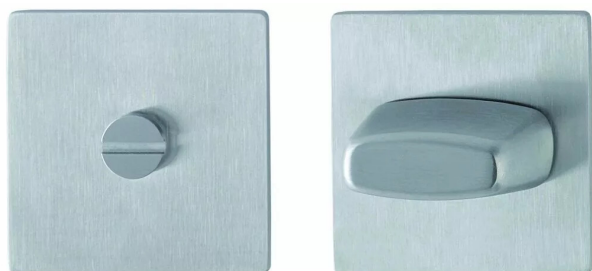

## JEU ROS.CARREES QUICK FIT BCC F69

Réf. : HOP761

Page catalogue : 287

Vendu par

### Jeu de rosaces en inox mat.

Rosaces à entrée de clé en applique.  
Montage sans vis et sans outil, rosaces plates de 2 mm.  
Épaisseur de porte de standard : 35-45 mm.

### POINTS FORTS

Quick-FitPlus : carré à montage rapide.

Rosaces carrées 53 x 53 mm - E848NS  
Avec piliers de fixation traversants

Condamnation