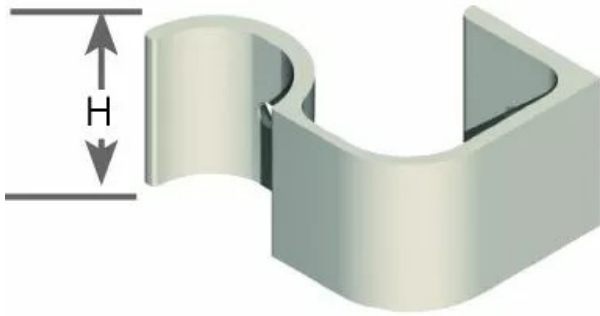

**SUPPORT POIGNEE DIVA BLANCHE
60MM**

Réf. : CDS361

Vendu par

1

10

Blanc ral 9010

Réf. DS6874-036

Hauteur 60 mm