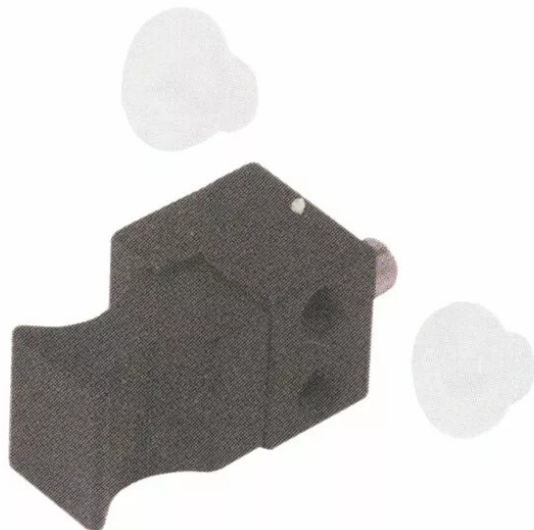

## ■ VERROU FIXATION LATÉRALE 6220 NOIR

Réf. : CDS061

Page catalogue : 225

Vendu par

Verrou de condamnation pour petits coulissants et châssis de doublage (y compris bouchons). En aluminium anodisé ou laqué.

Réf. 6220 - HP = 14,5 mm

**Finition** Noir

### Informations complémentaires

**Méta keywords** Verrou Latérale / Fixation / LA CROISÉE D.S