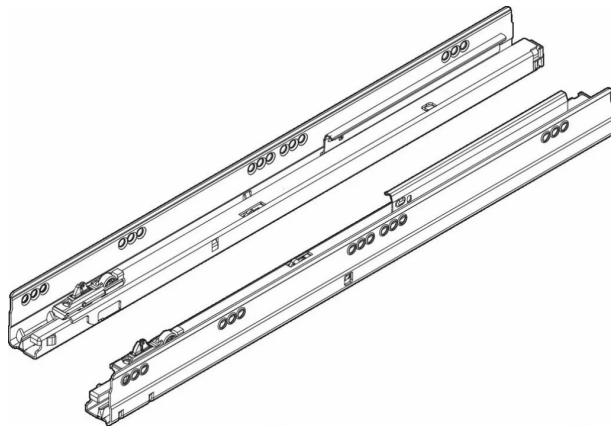

# COUL.TANDEMBOX TIP/BLU 65 KG 450 MM

Réf. : BLM061

Page catalogue : PCAT

Vendu par

1

8

TIP-ON BLUMOTION réunit les avantages de l'assistance mécanique à l'ouverture TIP-ON et de l'amortissement éprouvé BLUMOTION.

Une simple pression déclenche l'ouverture mécanique TIP-ON, et BLUMOTION assure une fermeture douce et silencieuse.

Points forts : Système entièrement mécanique, jeu de façade minimal de 2.5 mm, grande zone de déclenchement, montage facile et sans outil, réglage quadridimensionnel, possibilité d'ouvrir en tirant ou de fermer en poussant.

Attention : Pour une fonction optimale d'ouverture et de fermeture, il est important d'utiliser l'unité TIP-ON BLUMOTION adapté à la charge et à la longueur nominale du tiroir.

Force 65 kg dynamique

450 mm