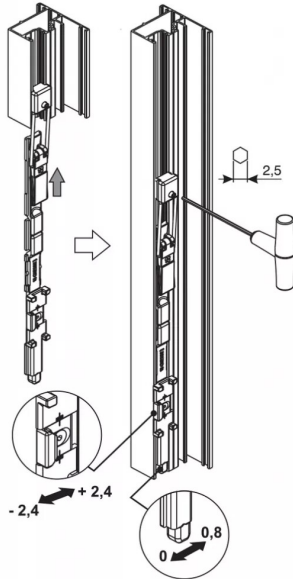

Verrou INCA vantail semi-fixe OB FUTURA - GIESSE

Réf. : BL6161

Page catalogue : 211

Vendu par

Verrou pour vantail semi-fixe oscillo-battant caractérisé par des terminaux en zamak dotés de gâches de fermeture réglables pour les plots du renvoi d'angle et du pêne.

Pour gorge 14/18