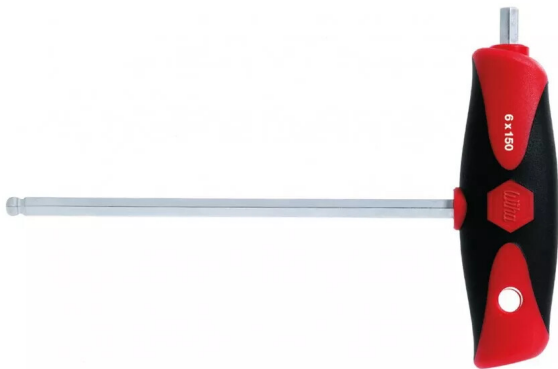

Outillage à main > Vissage > Clé mâle > Clé 6 pans Wiha en T

CLE MALE 6 PANS 8X150MM MANCHE T MANCHE CONFORT GRIP TETE SPHERIQUE

Réf. : AV2061

Vendu par

Six pans avec lame latérale, chromée mat.

Clé mâle 6 pans Wiha à manche en T ComfortGrip avec lame latérale est l'outil idéal pour transférer confortablement des couples élevés.

Conception ergonomique du manche pour une prise en main optimisée.

Moins de surfaces de pression et moins de sollicitation musculaire pour un meilleur confort de travail.

Lame latérale intégrée résiste aux sollicitations les plus sévères grâce à la lame continue et permet de serrer et desserrer sans effort des assemblages vissés qui sont rouillés, grippés ou particulièrement serrés.

Trou dans le manche permettant le rangement pratique.

DIMENSION 8 x 150 mm