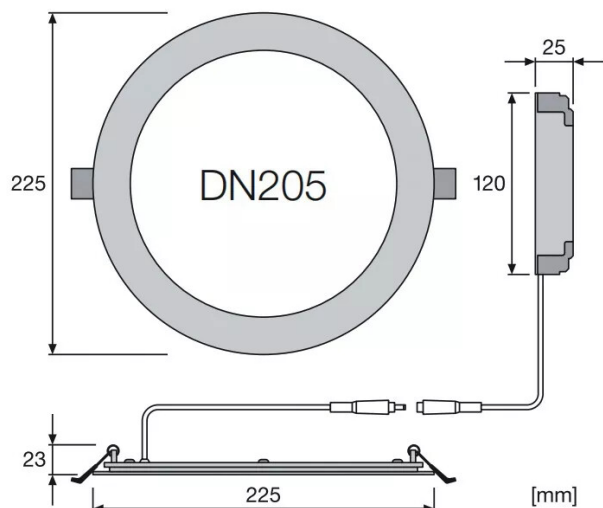

Spot à encastré Slim Ledvance - Fixe - ø 205 mm

Réf. : OSR160

Page catalogue : N999

Vendu par

1

10

Boitier de faible épaisseur, jusqu'à 60 % d'économie d'énergie par rapport aux luminaires fluocompactes.
 Convertisseur externe pour un remplacement facile. Idéal pour éclairage général, commerces, couloirs.
 Corps en aluminium et collerette de faible épaisseur IP20.
 Garantie 5 ans.

Type

Fixe - ø 205 mm

22 W / 230 V - 1920 lm - 4000 K

Fiche technique

433447_4058075064027_dl_sl