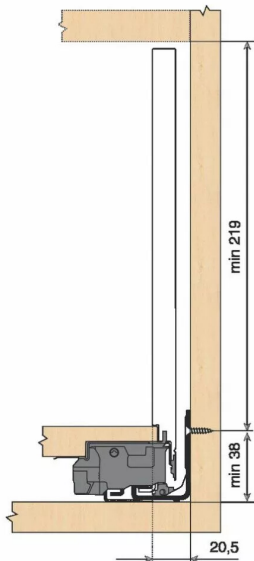

KIT LEGRA TIP-ON 70KG F/600/IN

Réf. : LGT160

Page catalogue : 867

Vendu par

1

Tiroir à bords droits et fins épaisseur 12,8 mm montés sur coulisses invisibles extra-plates. Coulissement extra-léger. Amortissement BLUMOTION à la fermeture. Versions TIP-ON et TIP-ON BLUMOTION pour solutions sans poignées.

Tiroir F : hauteur côté = 241 mm.

Cote d'encastrement 257 mm.

Composition du kit :

1 paire de côtés de tiroir.

1 paire de coulisses.

1 paire d'adaptateurs dos agglo.

POINTS FORTS

inox anti-traces.

Kit tiroir inox avec coulisses TIP-ON 70 kg

Longueur nominale (NL) 600 mm

prévoir 6 attaches-façade par tiroir vendues séparément.