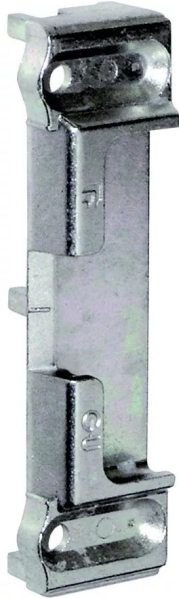

GACHE OB E-20077-29-0-1

Réf. : FER660

Page catalogue : 202

Vendu par

Réf. E-20077-29-0-1
Gâche antidécrochement PVC

Plastival Crescendo

Liste non exhaustive. Autre gâche à déterminer
selon adaptation.